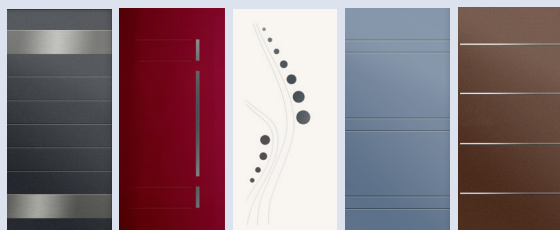

Chêne Nebraska naturel

Chêne foncé

Noyer de Bourgogne

Acajou de Floride

Érable américain champagne

Béton Chicago gris clair

Béton Chicago gris foncé

Chêne Bordeaux clair

Exemples de panneaux en option :

5 Panneaux estampés

Graciella 7035 Gispana 7016 Thecia 9016 Carra 5014 Granala 6019

7 Panneaux Okoumé Haussmanniens

Décor 1 Décor 2 Décor 3

6 Panneaux Loft Natural

LN Hugo 9005 LN Forest 1013 LN Lino 9016

6 Panneaux contemporains

Annaelle 7016 LRM534.5 3004 2758M 9016 LRM102 5014 LRM527 8014

Suggestions de teintes RAL
LN = Loft Natural

2 Panneaux Décoratifs

← Acajou teinté brillant

Acajou naturel brillant →

30 Toutes teintes RAL

12

19

13

14

15

16

17