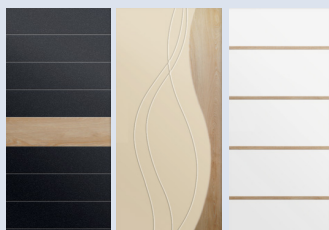

Exemples de panneaux en option :

5 Panneaux estampés

Graciella 7035 Gispana 7016 Thecia 9016 Carra 5014 Granala 6019

7 Panneaux Okoumé Haussmanniens

Décor 1 Décor 2 Décor 3

6 Panneaux Loft Natural

LN Hugo 9005 LN Forest 1013 LN Lino 9016

6 Panneaux contemporains

Annaelle 7016 LRM534.5 3004 2758M 9016 LRM102 5014 LRM527 8014

Suggestions de teintes RAL
LN = Loft Natural

2 Panneaux Décoratifs

← Acajou teinté brillant

Acajou naturel brillant →

30 Toutes teintes RAL

12

19

13

14

15

16

17